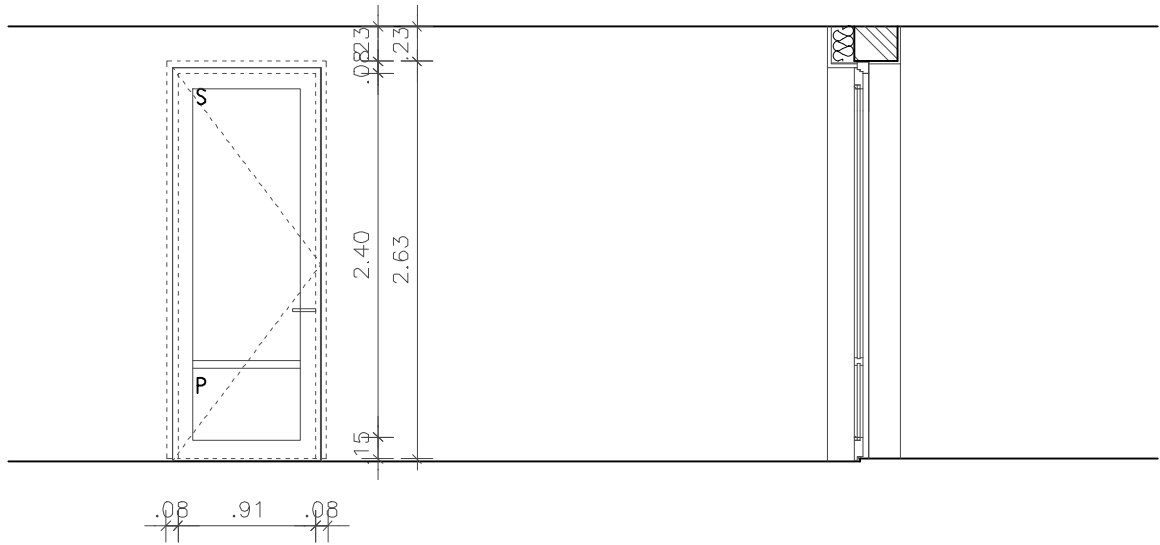

# VRATA V1

kom 1 L

š=91cm

PVC zunanja zastekljena vhodna vrata, zunanjih dimenzij 106/263 cm, zasteklitev z termopan steklom, z toplotno zvočno izolativnim steklom 8-16-4 (Rw 37dB) z nalepljeno prozorno folijo, trojno tesnenje krila in jeklena ojačitev kril in okvirja, inox okovje, cilindrična kljuka in inox kljuka, barva bela, po detajlu vrat, cenovni razred kluke 25 €.