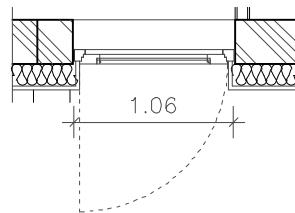

# VRATA V1

kom 1 L

š=91cm

PVC zunanja zastekljena vhodna vrata, zunanjih dimenzij 106/263 cm, zasteklitev z termopan steklom, z toplotno zvočno izolativnim steklom 8-16-4 (Rw 37dB) z nalepljeno prozorno folijo, trojno tesnenje krila in jeklena ojačitev kril in okvirja, inox okovje, cilindrična kljuka in inox kljuka, barva bela, po detajlu vrat, cenovni razred kluke 25 €.